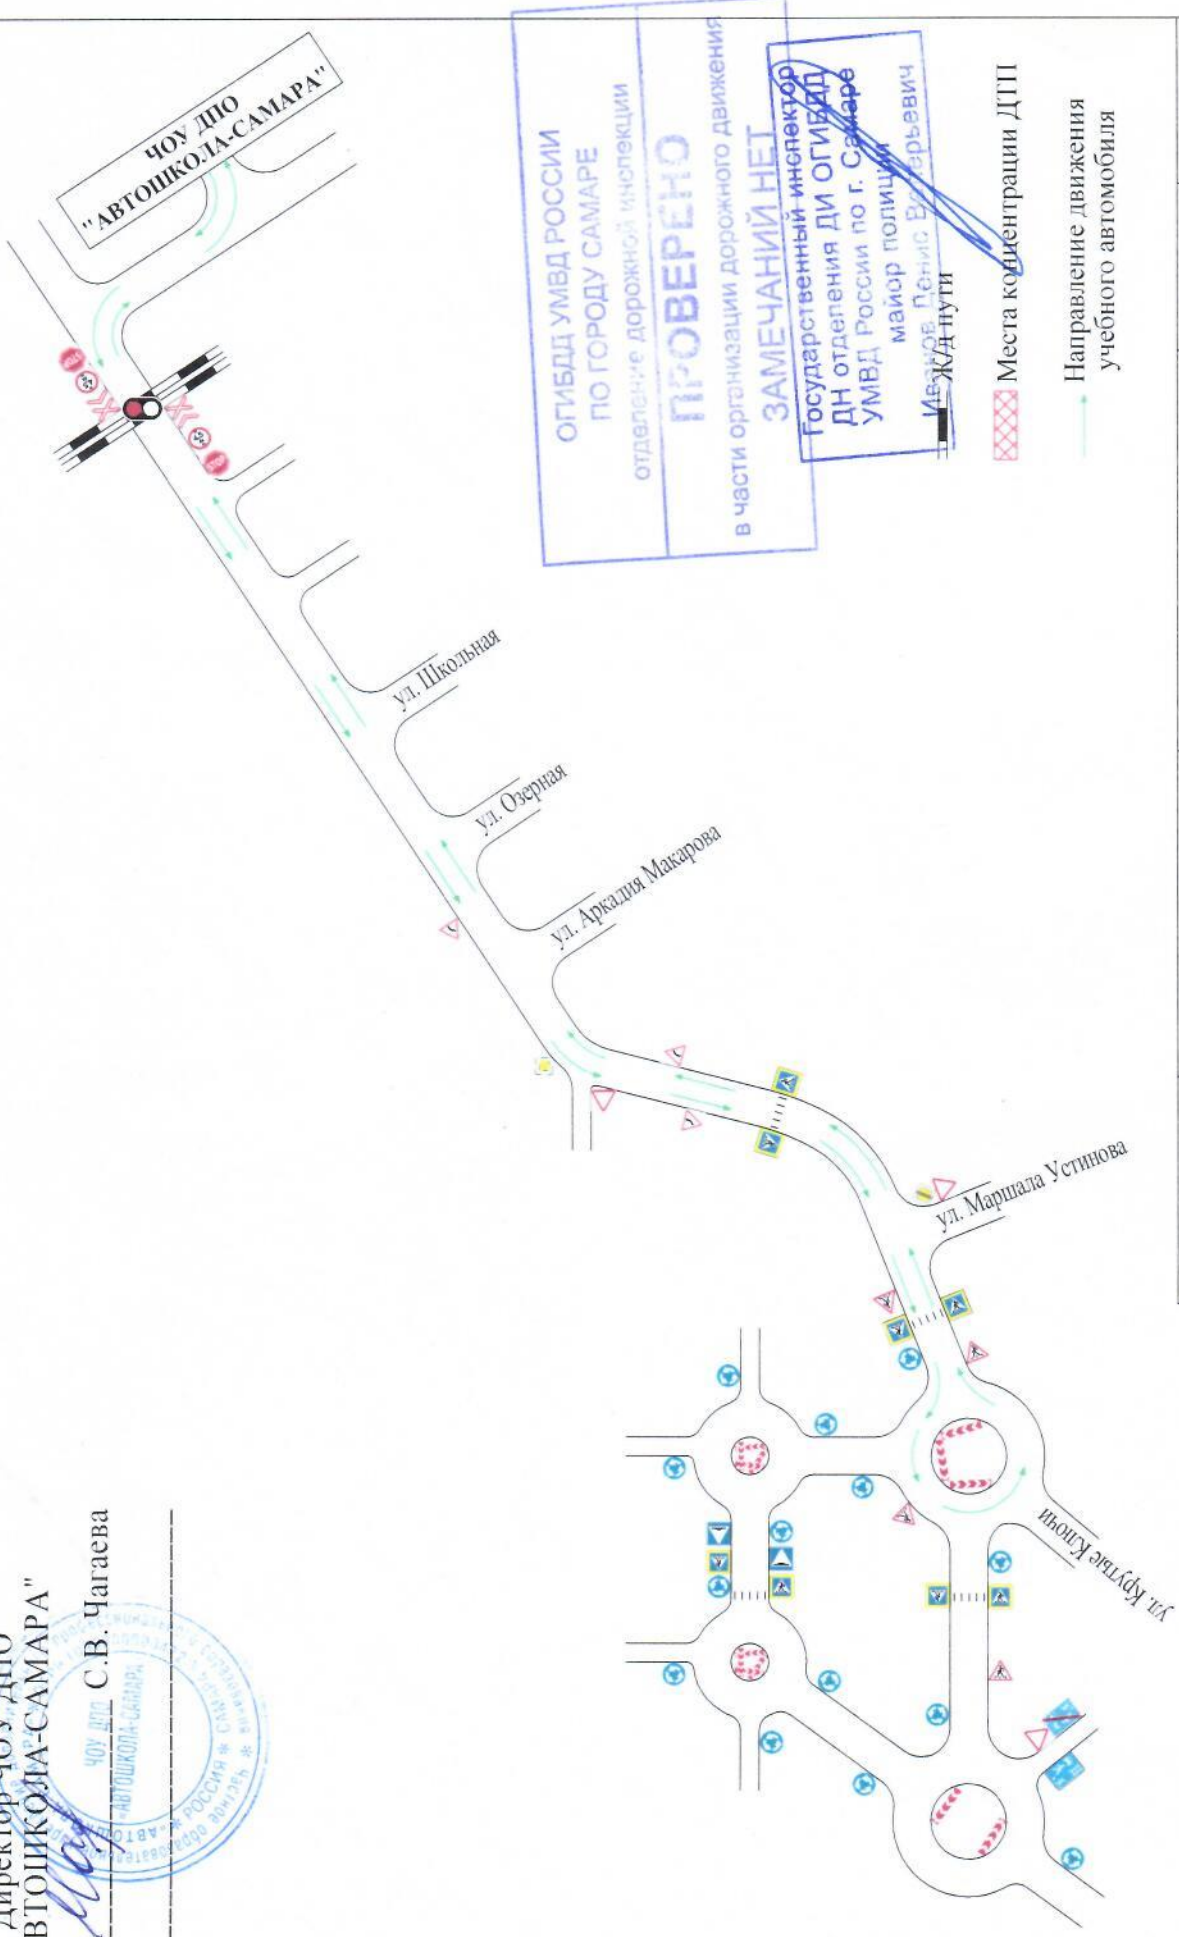

СХЕМА ОРГАНИЗАЦИИ УЧЕБНОГО МАРШРУТА ДВИЖЕНИЯ УЧЕБНОГО ТРАНСПОРТА

Отработка кольцевого движения и переезд через многопутную железную дорогу

УТВЕРЖДАЮ

Директор ЧОУ ДПО
"АВТОШКОЛА-САМАРА"

М.А. Чагаева
ЧОУ ДПО
"АВТОШКОЛА-САМАРА"

Директор	Жильцов Ф.Ю.	Лист 1	Листов 1
Исполнитель	Мордухов М.А.	Схема № 1	
Заказчик	ЧОУ ДПО "АВТОШКОЛА-САМАРА"	учебного маршрута	
		МКУ г.о. Самара "ЦОДД"