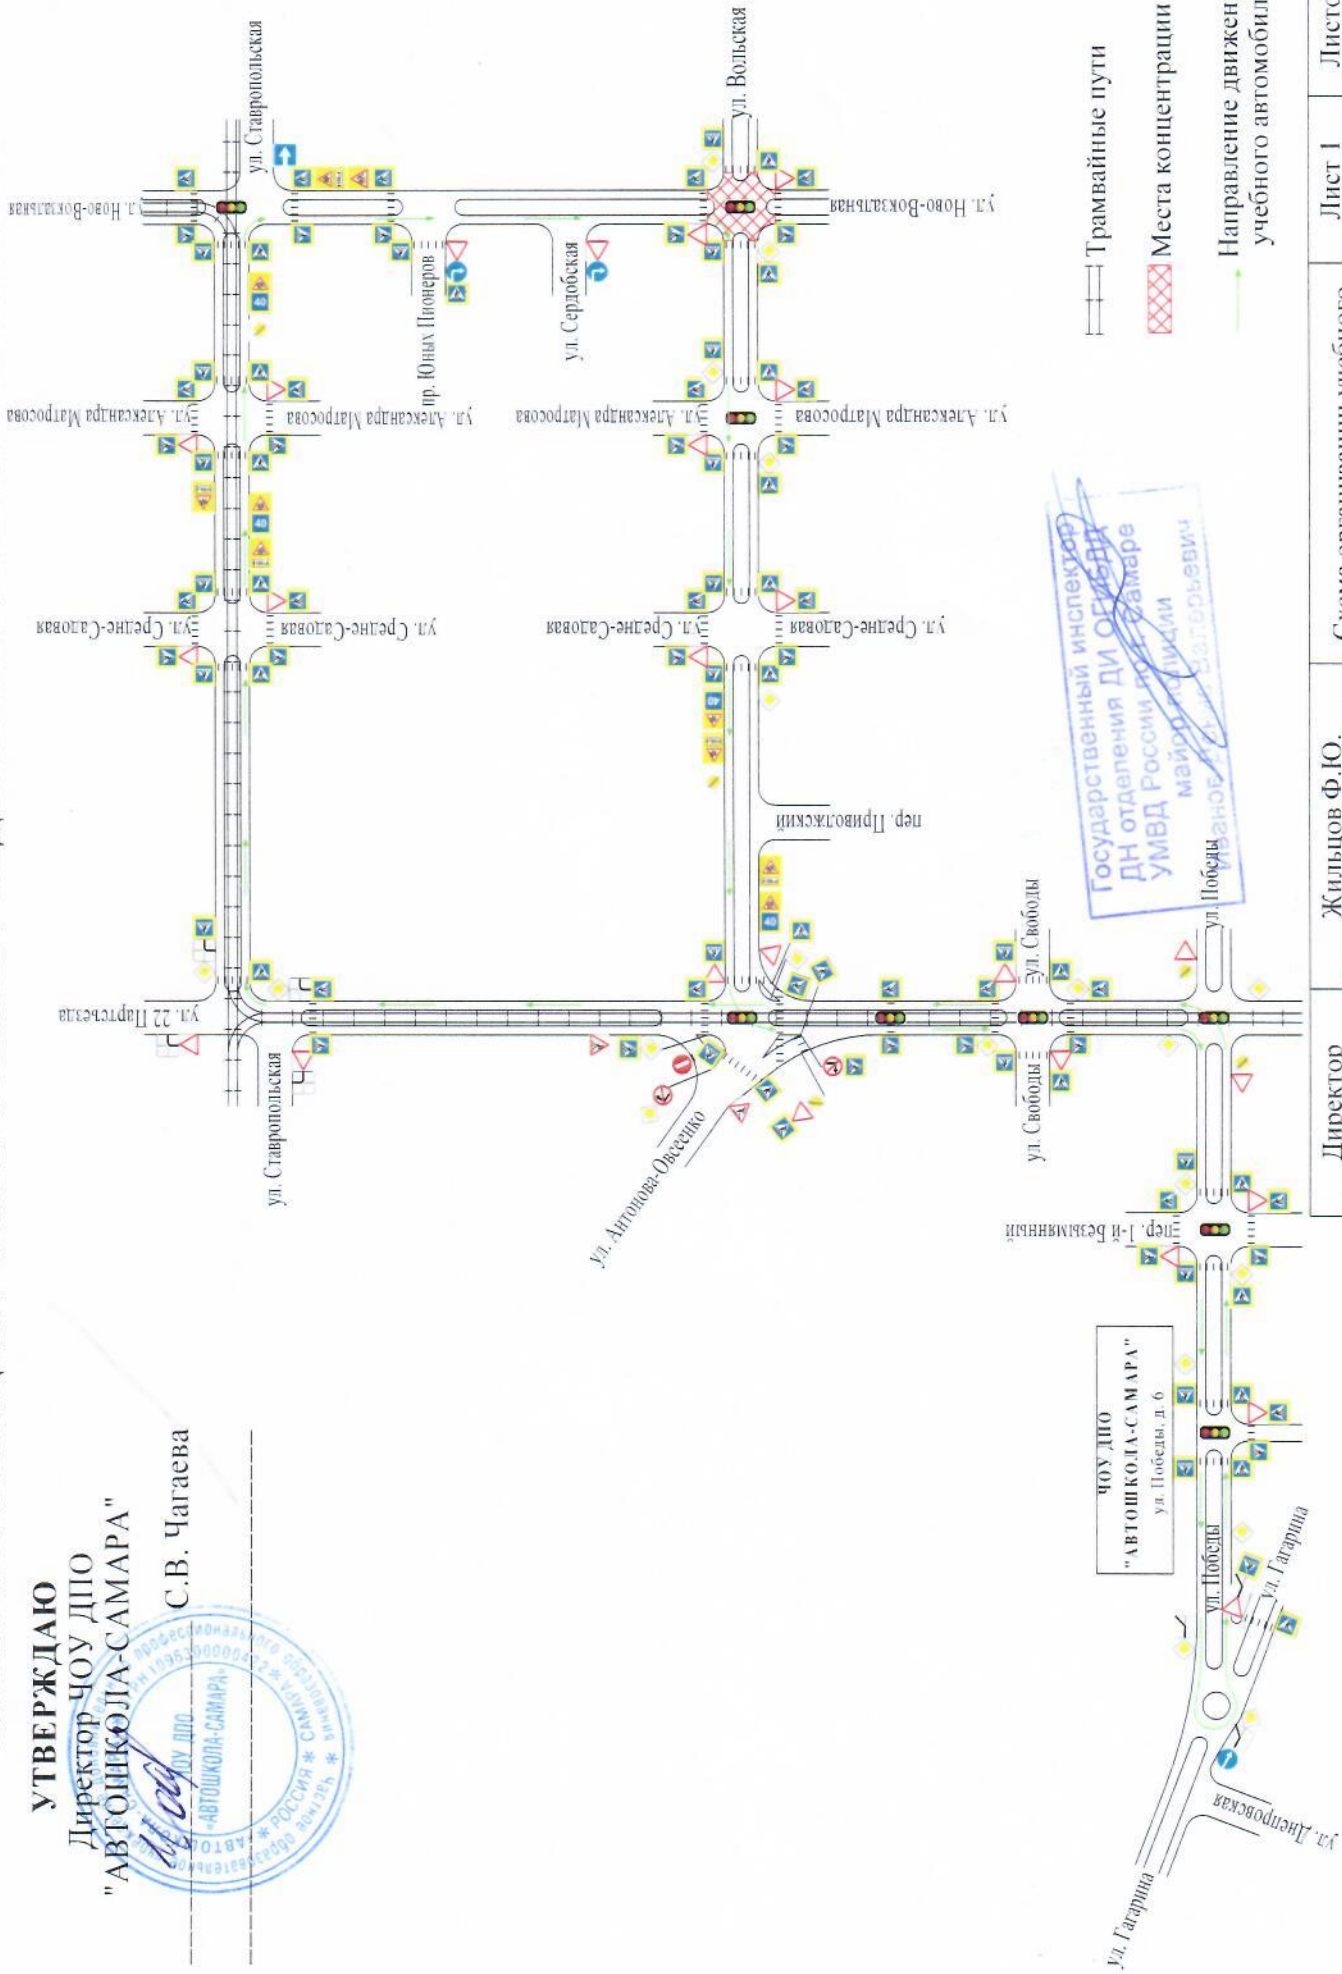

# СХЕМА ОРГАНИЗАЦИИ УЧЕБНОГО МАРШРУТА ДВИЖЕНИЯ УЧЕБНОГО ТРАНСПОРТА

**УТВЕРЖДАЮ**

Директор ЧОУ ДПО  
"АВТОШКОЛА-САМАРА"

С.В. Чагаева

- Трамвайные пути
- Места концентрации ДТП
- Направление движения учебного автомобиля

Директор	Жильцов Ф.Ю.	Лист 1	Листов 1
Исполнитель	Мордухов М.А.	Схема организации учебного маршрута движения учебного транспорта от филиала автошколы по адресу: МКУ г.о. Самара "ЦОДД" ул. Победы, д. 6	
Заказчик	ЧОУ ДПО "АВТОШКОЛА-САМАРА"		

# СХЕМА ОРГАНИЗАЦИИ УЧЕБНОГО МАРШРУТА ДВИЖЕНИЯ УЧЕБНОГО ТРАНСПОРТА

**УТВЕРЖДАЮ**

Директор ЧОУ ДПО  
"АВТОШКОЛА-САМАРА"

С.В. Чагаева

— Трамвайные пути

✕ Места концентрации ДТП

→ Направление движения  
учебного автомобиля

# СХЕМА ОРГАНИЗАЦИИ УЧЕБНОГО МАРШРУТА ДВИЖЕНИЯ УЧЕБНОГО ТРАНСПОРТА

- Трамвайные пути
- Места концентрации ДТП
- Направление движения учебного автомобиля

Директор	Жильцов Ф.Ю.	Лист 2	Листов 2
Исполнитель	Мордухов М.А.	Схема организации учебного маршрута движения учебного транспорта от филиала автошколы по адресу: МКУ г.о. Самара "ЦОДД" ул. Революционная, д. 90	
Заказчик	ЧОУ ДПО "АВТОШКОЛА-САМАРА"		