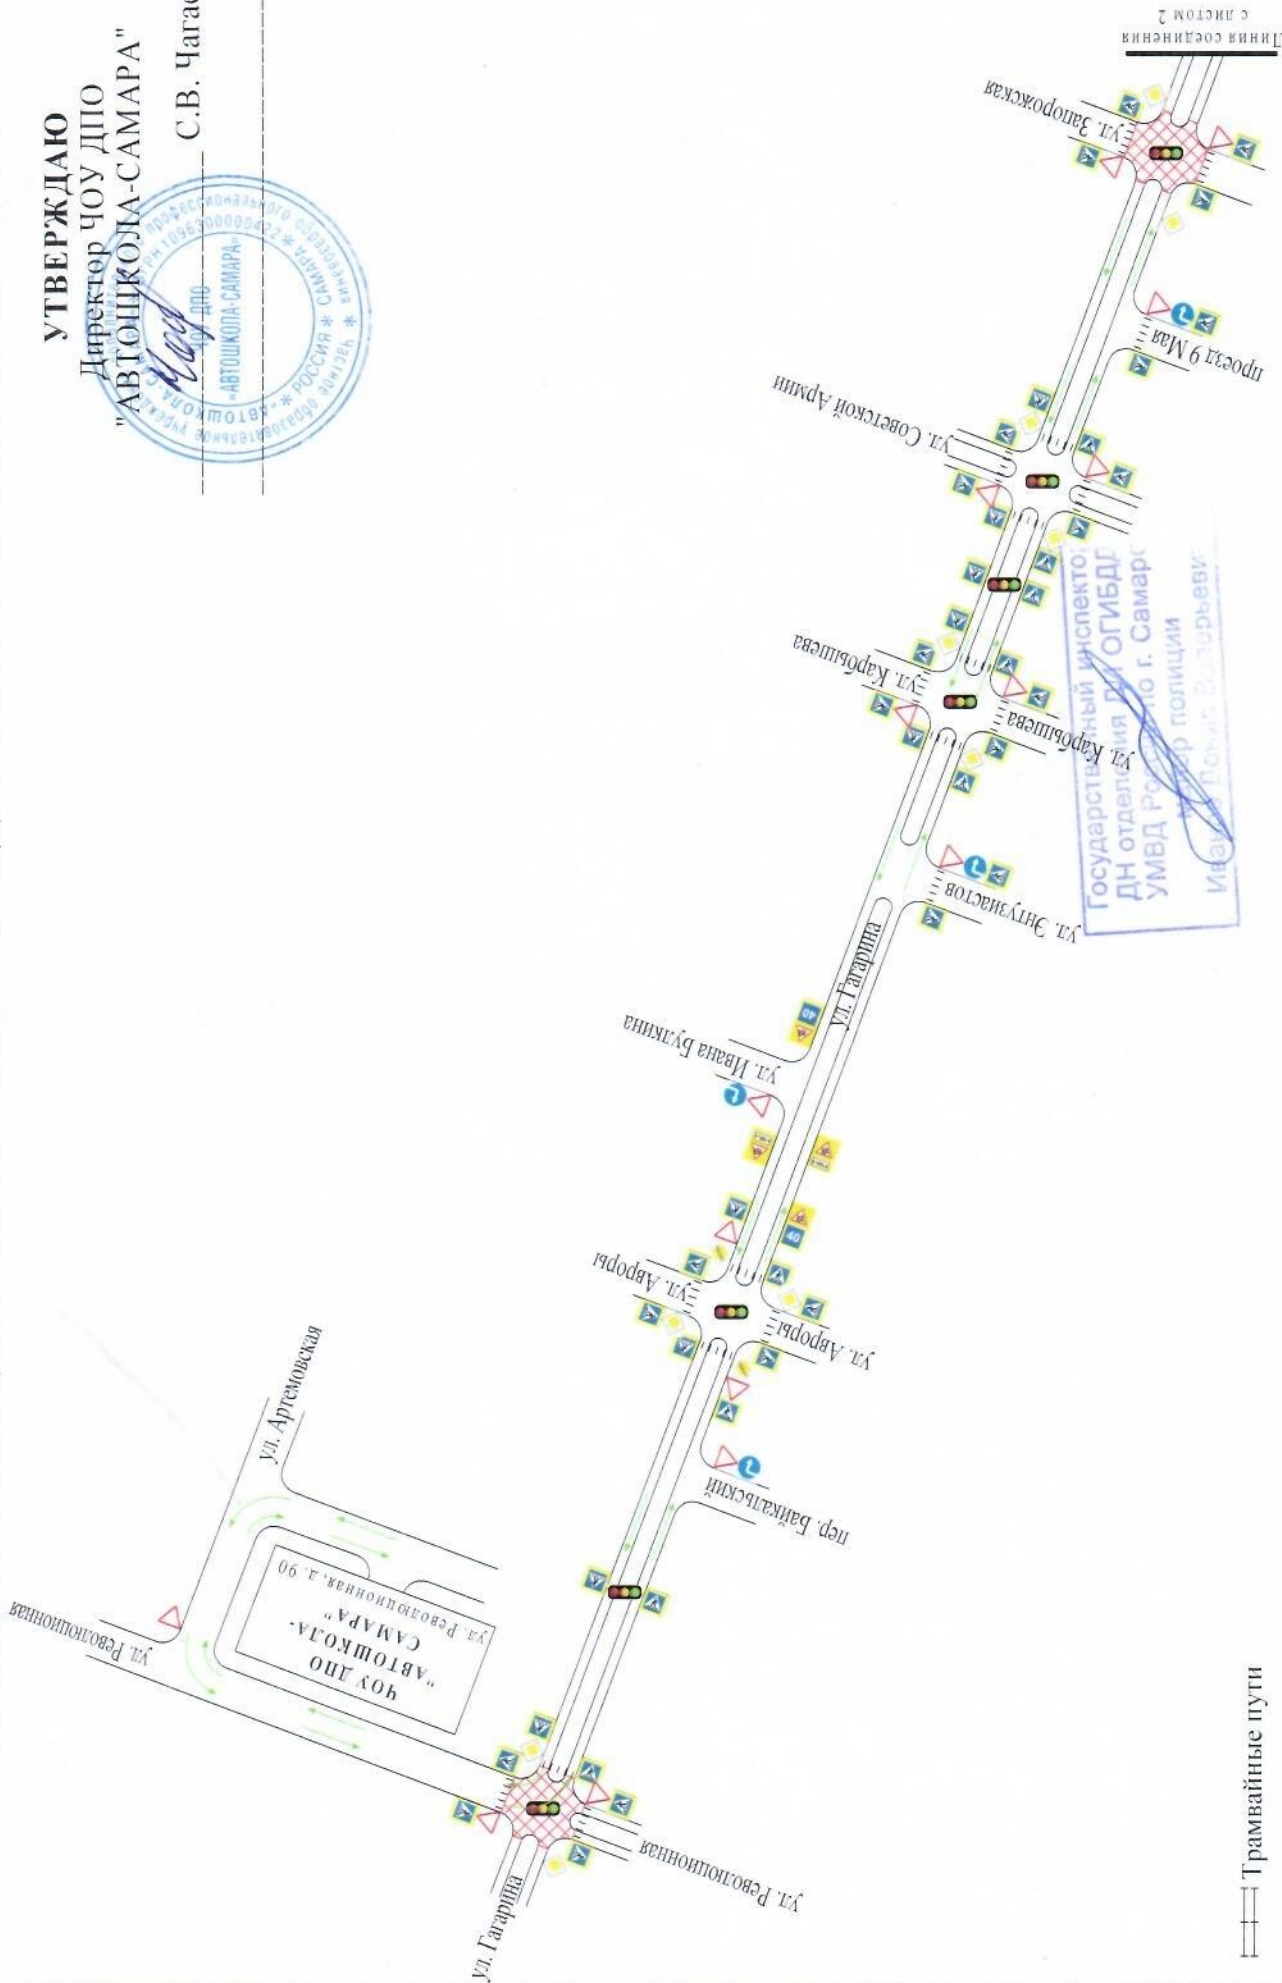

# СХЕМА ОРГАНИЗАЦИИ УЧЕБНОГО МАРШРУТА ДВИЖЕНИЯ УЧЕБНОГО ТРАНСПОРТА

**УТВЕРЖДАЮ**

Директор ЧОУ ДПО  
"АВТОШКОЛА-САМАРА"

С.В. Чагаева

- Трамвайные пути
- Места концентрации ДТП
- Направление движения учебного автомобиля

# СХЕМА ОРГАНИЗАЦИИ УЧЕБНОГО МАРШРУТА ДВИЖЕНИЯ УЧЕБНОГО ТРАНСПОРТА

Отработка кольцевого движения и переезд через многопутную железную дорогу

**УТВЕРЖДАЮ**

Директор ЧОУ ДПО  
"АВТОШКОЛА-САМАРА"

*М.А. Чагаева*  
ЧОУ ДПО  
"АВТОШКОЛА-САМАРА"

# СХЕМА ОРГАНИЗАЦИИ УЧЕБНОГО МАРШРУТА ДВИЖЕНИЯ УЧЕБНОГО ТРАНСПОРТА

**УТВЕРЖДАЮ**

Директор ЧОУ ДПО  
"АВТОШКОЛА-САМАРА"

С.В. Чагаева

— Трамвайные пути

✕ Места концентрации ДТП

→ Направление движения  
учебного автомобиля

# СХЕМА ОРГАНИЗАЦИИ УЧЕБНОГО МАРШРУТА ДВИЖЕНИЯ УЧЕБНОГО ТРАНСПОРТА

- Трамвайные пути
- Места концентрации ДТП
- Направление движения учебного автомобиля

Директор	Жильцов Ф.Ю.	Лист 2	Листов 2
Исполнитель	Мордухов М.А.	Схема организации учебного маршрута движения учебного транспорта от филиала автошколы по адресу: МКУ г.о. Самара "ЦОДД" ул. Революционная, д. 90	
Заказчик	ЧОУ ДПО "АВТОШКОЛА-САМАРА"		